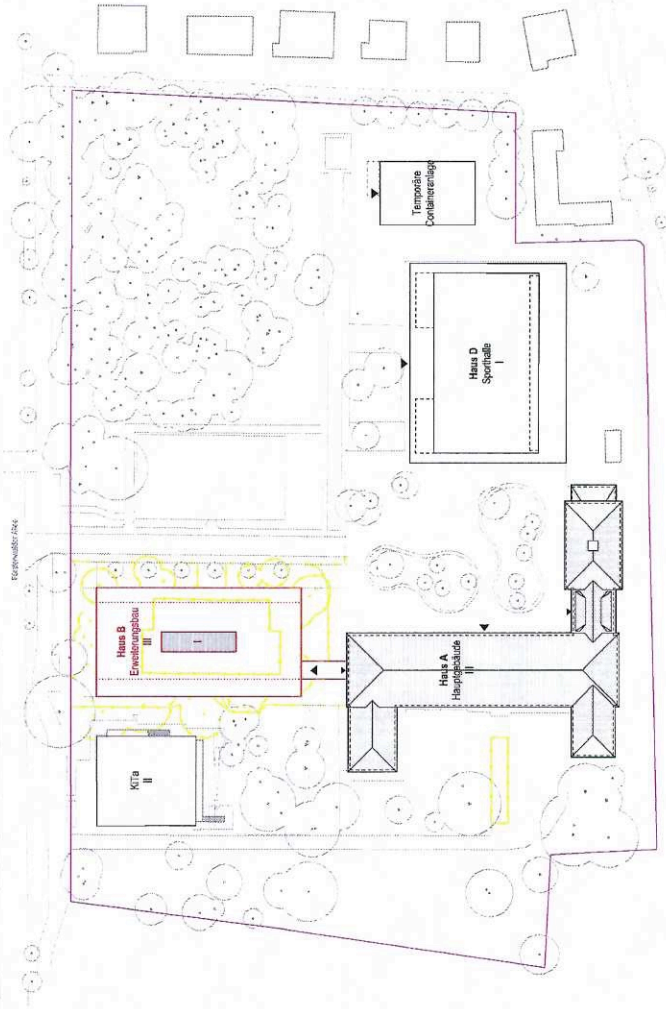

Neubau

Erweiterungsgebäude Schule an den Pütbergen

Fürstenwälder Allee 182, 12589 Berlin

Informationsblatt

BSO
Berliner Schulbauförderung

neue
schulen

Avisierte Rahmentermine:

- 02 / 2023 Baumfällungen
- 04 / 2023 Rückbau Krümschule
- 10 / 2023 voraussichtlicher Baubeginn Erweiterungsbau
- 10 / 2025 Inbetriebnahme Erweiterungsbau