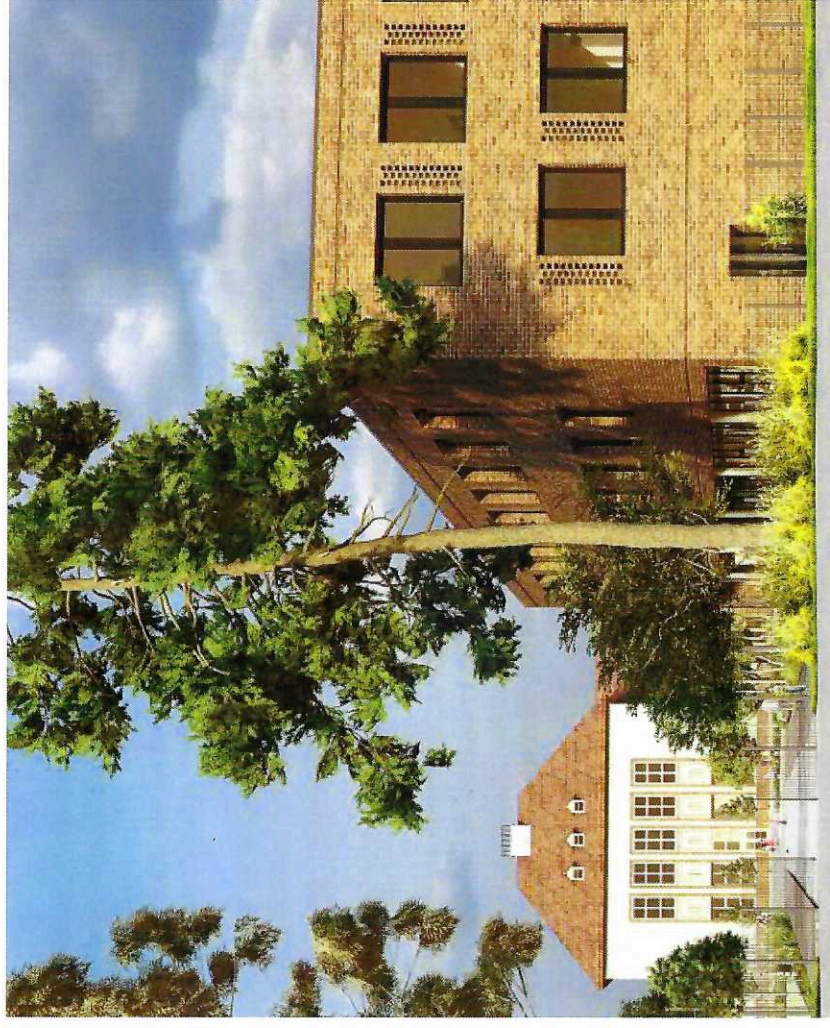

Ihr Ansprechpartner für das Bauvorhaben:

Herr Romanovski
Bezirksamt Treptow-Köpenick von Berlin
Serviceeinheit Facility Management
Fachbereich Hochbau

Telefon: +49 30 90297 7431

E-Mail: Romanovski.FM@ba-tk.berlin.de